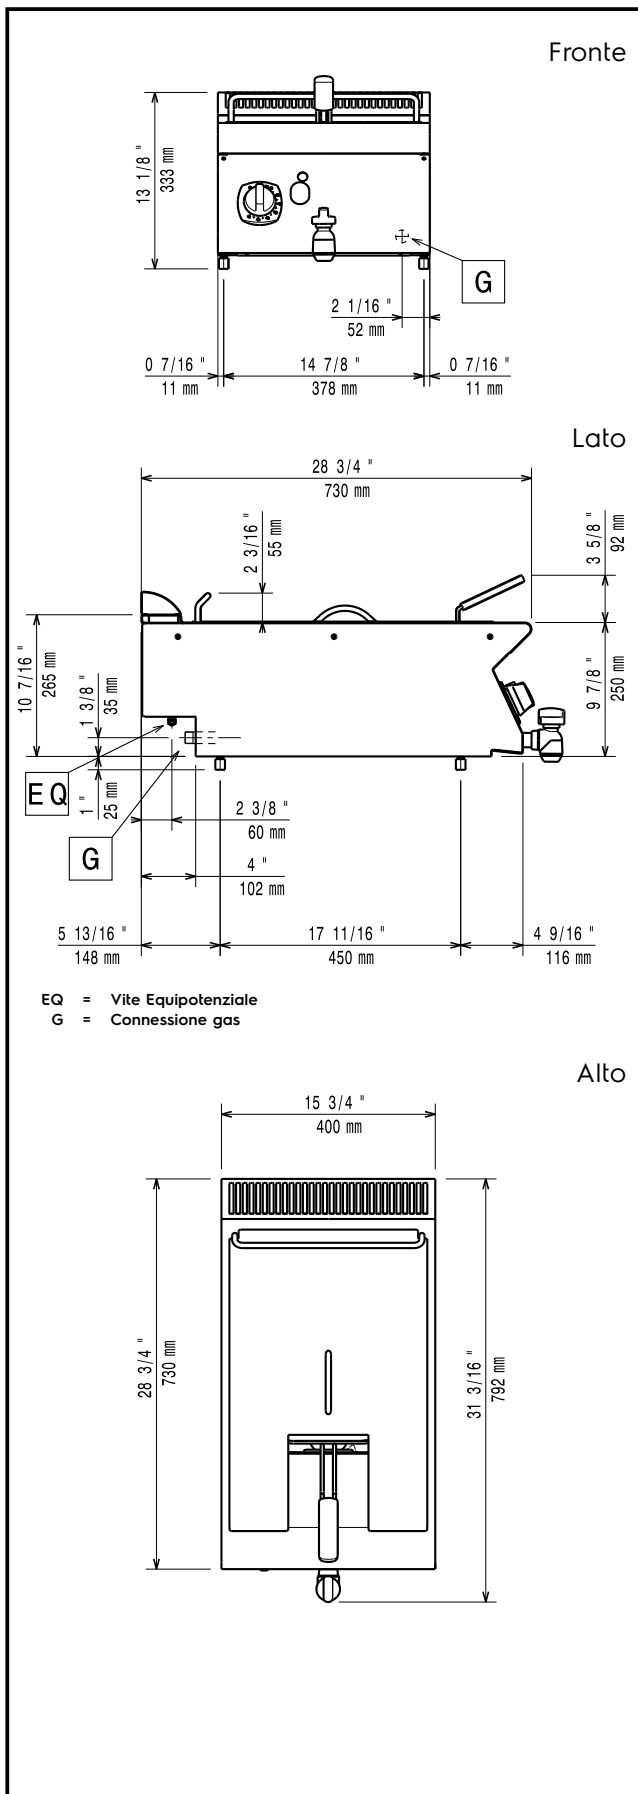

Accessori inclusi

- 1 x Cestello per friggitrici top e monoblocco da 7 litri PNC 921608

Accessori opzionali

- Kit per sigillatura giunzioni PNC 206086 ☐
- Interruttore di tiraggio con diam. 120 mm PNC 206126 ☐
- Anello adattatore per convogliatore fumi, diam. 120 mm PNC 206127 ☐
- Supporto per soluzione a ponte da 800 mm PNC 206137 ☐
- Supporto per soluzione a ponte da 1000 mm PNC 206138 ☐
- Supporto per soluzione a ponte da 1200 mm PNC 206139 ☐
- Supporto per soluzione a ponte da 1400 mm PNC 206140 ☐
- Supporto per soluzione a ponte da 1600 mm PNC 206141 ☐
- Supporto per soluzione a ponte da 400 mm PNC 206154 ☐
- Alzatina per camino per elementi da 400 mm PNC 206303 ☐
- Corrimano laterale destro e sinistro PNC 206307 ☐
- Corrimano posteriore 800 mm - Marine PNC 206308 ☐
- Convogliatore fumi scarico diam. 120 mm per elementi da 1/2 modulo PNC 206310 ☐
- Griglia per camino per elementi da 400 mm PNC 206400 ☐
- - NOT TRANSLATED - PNC 206467 ☐
- 2 pannelli copertura laterale per elementi top (H=250 mm P=700 mm) PNC 216277 ☐
- Cestello per friggitrici top e monoblocco da 7 litri PNC 921608 ☐
- Regolatore di pressione per unità a gas PNC 927225 ☐

Gas

Potenza gas:	7 kW
Fornitura gas:	Gas naturale
Tipo di gas:	GPL; Gas metano
Connessione gas:	1/2"

Informazioni chiave

Se l'apparecchiatura è installata vicino ad attrezzature o mobili che temono il calore è necessario lasciare uno spazio pari a 100 mm o applicare un isolamento termico.

Dimensioni utili vasca (larghezza):	240 mm
Dimensioni utili vasca (altezza):	235 mm
Dimensioni utili vasca (profondità):	380 mm
Capacità vasca:	5.5 lt MIN; 7 lt MAX
Controllo termostatico:	105 °C MIN; 185 °C MAX
Peso netto:	30 kg
Gruppo di certificazione:	N7FG